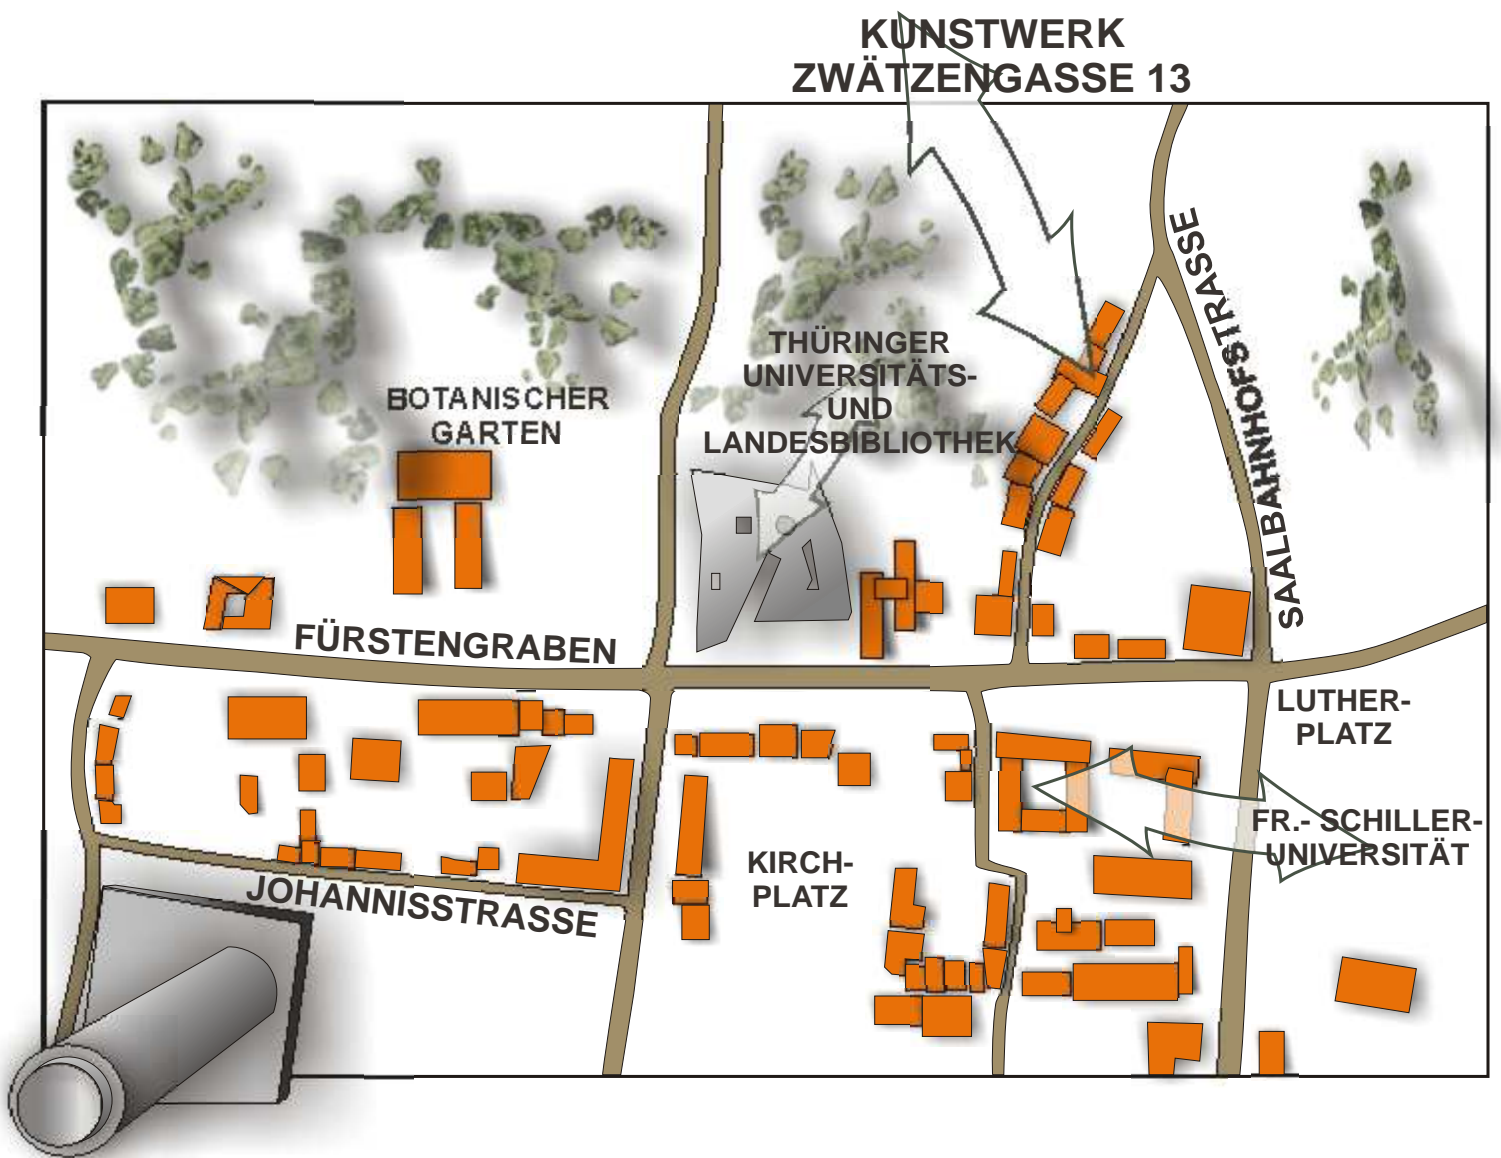

LAGEPLAN KUNSTWERK JENA e.V.

KUNSTWERK JENA e.V.

Zwätzengasse 13
07743 Jena

Tel.: +49 3641/ 298 627
mobil: +49 176/ 23517978
Werkstatt - Tel.: +49 3641/ 328000

e-mail: kontakt@kunstwerk-jena.de